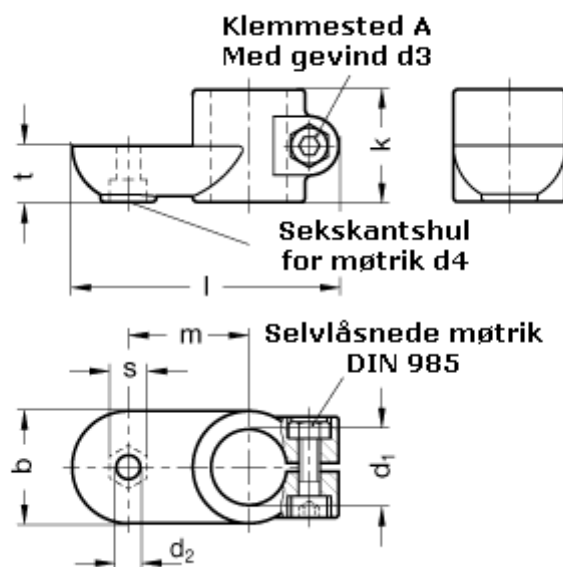

Varenummer: 20274B25MZ2BL
Beskrivelse: E+G laskeforbindelse
GN274-B25-MZ-2-BL

Mål

b = 40	s = 13
d1 = B25	t = 20.0
d2 = 8.5	
d3 = M 8	
d4 = M 8	
k = 40	
l = 95	
m = 43	